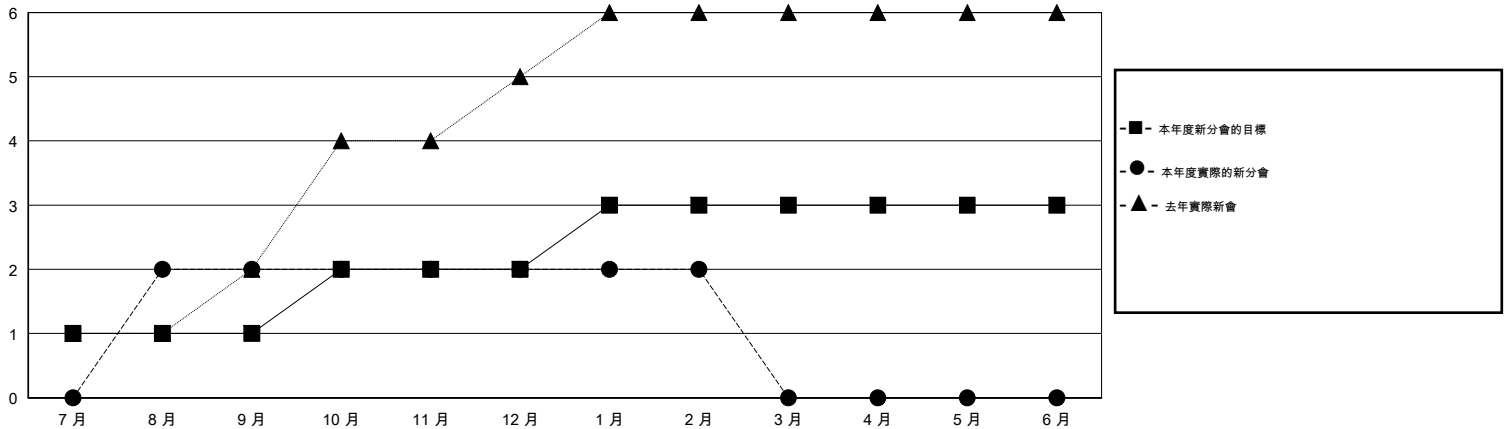

MONTHLY MEMBERSHIP PROGRESS REPORT

District 300A2

Results as of: 2/29/2016

GMT: PEI-JEN CHEN

地點 REP OF CHINA

GMT憲章區 5

分會				
成果 2015-2016				
季	新分會目標	新會	會員流失的分會	淨增/減
7月/8月/9月	1	2	6	-4
10月/11月/12月	1	0	0	0
1月/2月/3月	1	0	1	-1
4月/5月/6月	0	0	0	0

位會員@每位須繳				
成果 2015-2016				
季	新會員目標	增加的授證/新會員	退會人數	淨增/減
7月/8月/9月	16	462	941	-479
10月/11月/12月	64	46	225	-179
1月/2月/3月	108	119	2	117
4月/5月/6月	0	0	0	0

目標與實際新會累積