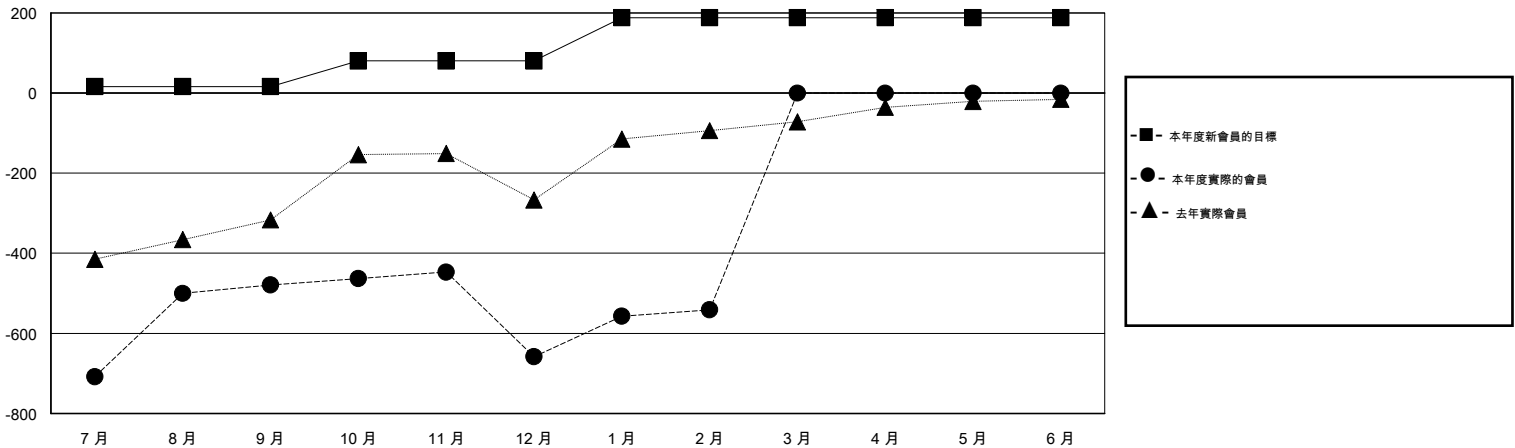

目標和實際會員累積

已取消的分會: 7

87 CLUBS OF 113 增添1位或以上的新會員

性別分佈

男 2,424 (63.47%)
女 1,395 (36.53%)

放棄的會員

[點擊這裡取得健康評估資料](#)

過世	9
分會已取消	0
其他	1,158
總計	1,167

家庭單位會員	513
戶長	237
非戶長	276